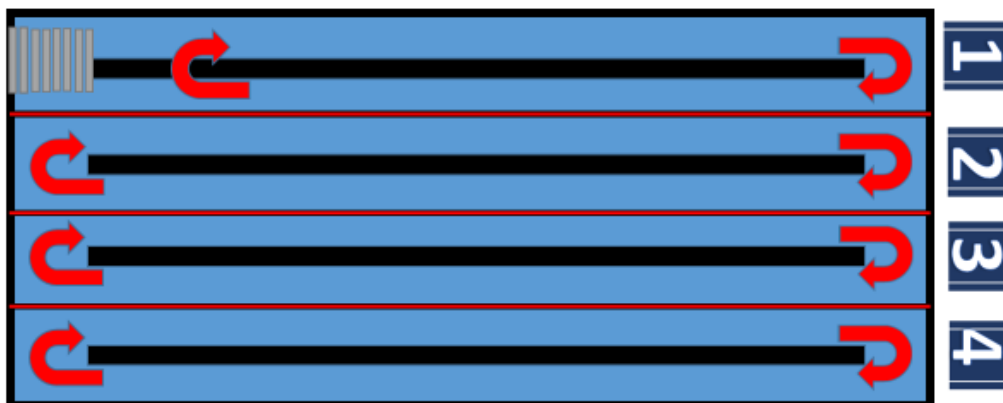

Abstand halten!
Duschbereich darf nur von max. 4 Personen betreten werden. Halten Sie auch hier die gebotenen Abstandsregeln ein.

Sportbecken

Kreisschwimmen innerhalb der Bahnen

Maximal 5 Personen je Schwimmbahn

1,5 m

Abstand halten auch am Beckenrand